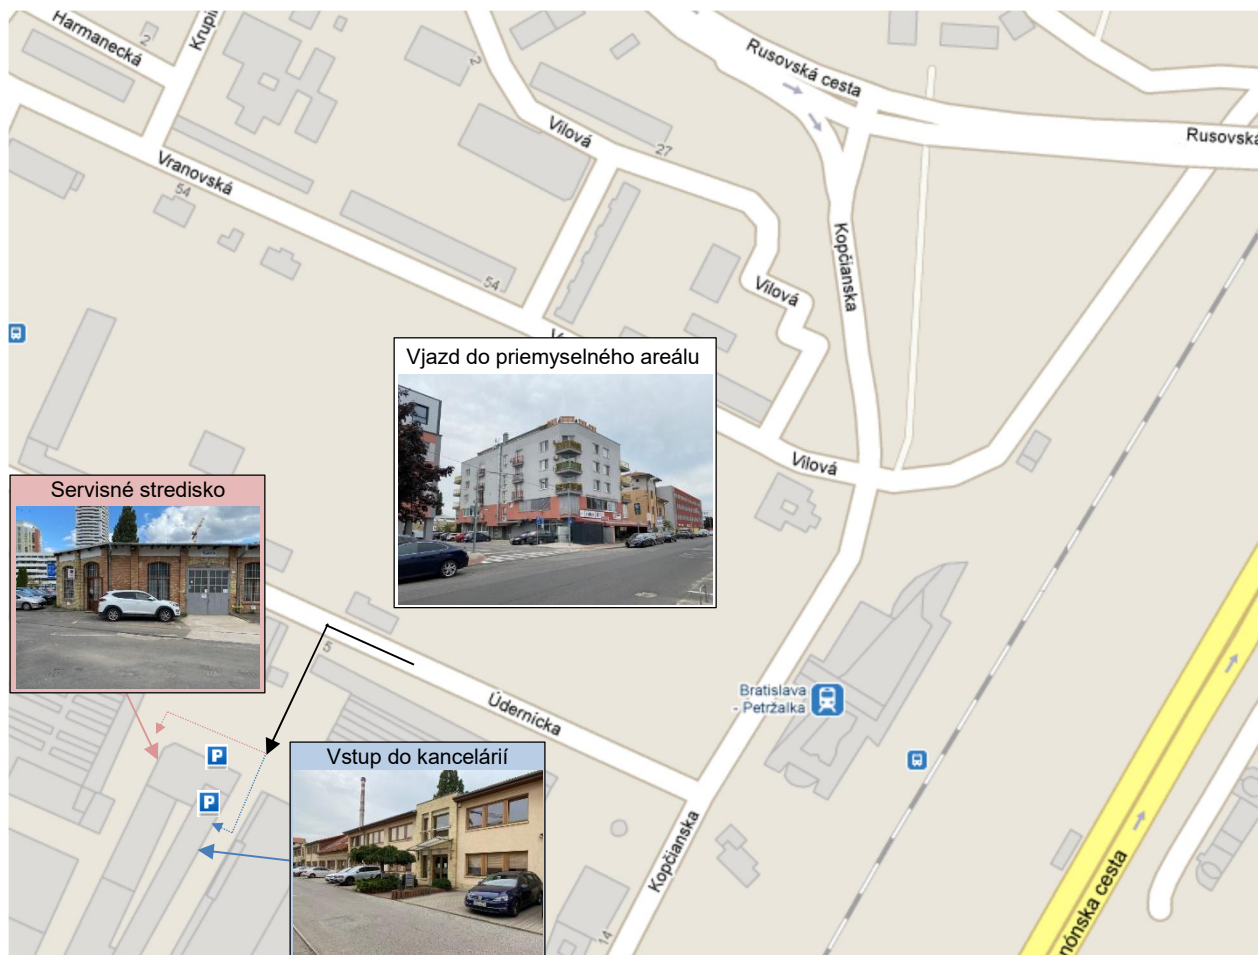

Adresa SEPS, a.s., a orientácia vnútri priemyselného areálu

Adresa spoločnosti: SEPS, a.s., Údernická 11, 85101 Bratislava

Cca 200m od križovatky s Kopčianskou ulicou na ľavej strane je vjazd do dvora priemyselného areálu. Pri vjazde do dvora uvidíte vpravo pred sebou nízku budovu s obkladom z tehličiek s nápisom ACORD CENTER (na strane budovy).

V prípade, že ide **do kancelárskych priestorov** spoločnosti, pokračujte rovno a cca 10m od začiatku budovy ACORD CENTER zaparkujte vpravo na mieste označenom pre návštevy. Vchod do našej budovy je ako prvý vchod na pravej strane cca 30m od rohu budovy. Pri vchode sú zvončeky, kde zazvoníte na sekretárku, ktorá Vám otvorí. Kancelárie máme na 1.poschodí vľavo, kde Vás už bude navigovať smerová tabuľka.

V prípade, že idete **do servisného strediska**, resp. **do skladu spoločnosti**, zabočte pred budovou vpravo a na konci budovy vľavo. Priestory spoločnosti sa nachádzajú hneď na začiatku budovy.

opravy únikov • opravy uzáverov • opravy a výmeny potrubí za prevádzky
odbočky a prekládky potrubí • napojenie nových technológií za prevádzky
pokročilé technológie NDT • akreditované NDT • analýza kovov (PMI)